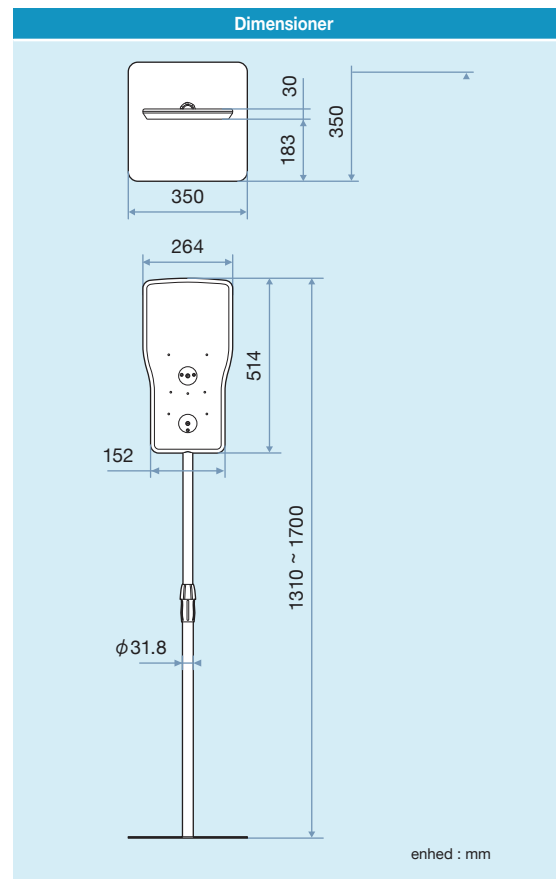

Produkt	Navn	Enheder pr. krt.	Produkt kode	EAN code
Justérbar stander t/dispenser IS-9000	IS-9000	1	25901099	489-702123-039-6

SARAYA Europe
Sint-Annadreef 68B 1020 Brussels Belgium.
Tel: +32-2-790-27-44 Fax: +32-2-476-25-87
Email: info@saraya-europe.com
www.saraya-europe.com

Clean
management

Importør og distributør Danmark :
info@cleanmanagement.dk/+45 22113690