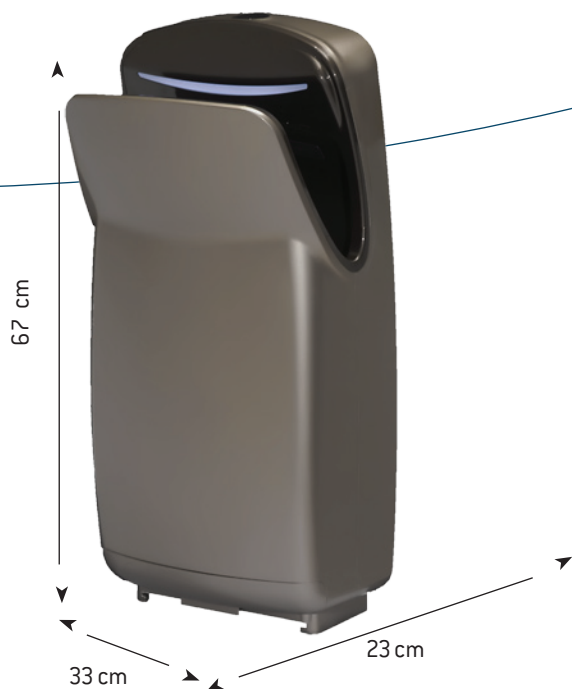

Produkt kode: 60603007 - silver

Vand bakke så over-  
skydende vand ikke  
ender på fliserne.  
Maskinen fortæller  
når vand bakke er fuld.

**DATA ark**  
**varenr. 60613000**  
**CM-Dry Eksklusive**  
**håndtørrer**