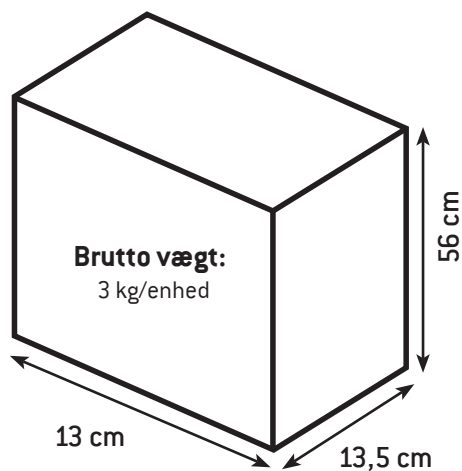

Produkt kode: 50030127

Produkt ark
50030127

**TUBE VÆG MONTERET
ASKEBÆGER**

Væg monteret variant af stand alone 50260327.
Meget robust, slank og elegant tube model
Tilpasset ethvert miljø.

Designet til udendørs brug:
Slankt og diskret, galvaniseret for en bedre holdbarhed mod
rust, beskyttet mod UV og vand,
Glat overflade for nem vedligeholdelse.

Rustfri stål plade for
skodning, tilgængelig
fra 4 sider

Indbygget tragt
leder skodderne
ned i den indvendige
beholder og minimerer
røg udvikling.

Nem og hurtig
tømning fra bunden
med sikkert
låse system.

Monteringskit
medfølger.

Produkt ark
50030127

**TUBE VÆG MONTERET
ASKEBÆGER**

Salgsemballage
SPECIFIKATIONER

Produkt kode:
50030127

EAN code:
4897020624264

Materiale
Galvaniseret Stål (epoxy)

Colour:
Dark grey (skifergrå)

Capacity:
1 L (ca. 200 skodder)

Produkt netto vægt:
2,62 Kg/enhed

Produkt dimensioner
(L) 10,2 x (B) 11 x (H) 50 cm

YDERKARTON
SPECIFIKATIONER