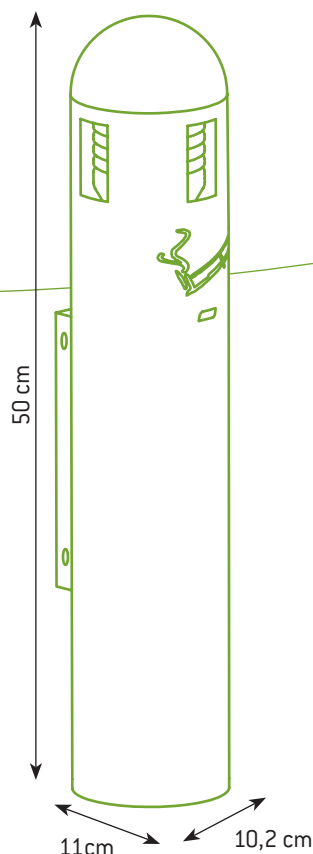

Produkt kode: 50030127

Produkt ark
50030127

**TUBE VÆG MONTERET
ASKEBÆGER**

Væg monteret variant af stand alone 50260327.
Meget robust, slank og elegant tube model
Tilpasset ethvert miljø.

Designet til udendørs brug:
Slankt og diskret, galvaniseret for en bedre holdbarhed mod
rust, beskyttet mod UV og vand,
Glat overflade for nem vedligeholdelse.

Rustfri stål plade for
skodning, tilgængelig
fra 4 sider

Indbygget tragt
leder skodderne
ned i den indvendige
beholder og minimerer
røg udvikling.

Nem og hurtig
tømning fra bunden
med sikkert
låse system.

Monteringskit
medfølger.

Produkt ark
50030127

**TUBE VÆG MONTERET
ASKEBÆGER**

Salgsemballage
SPECIFIKATIONER

Produkt kode:
50030127

EAN code:
4897020624264

Materiale
Galvaniseret Stål (epoxy)

Colour:
Dark grey (skifergrå)

Capacity:
1 L (ca. 200 skodder)

Produkt netto vægt:
2,62 Kg/enhed

Produkt dimensioner
(L) 10,2 x (B) 11 x (H) 50 cm

YDERKARTON
SPECIFIKATIONER